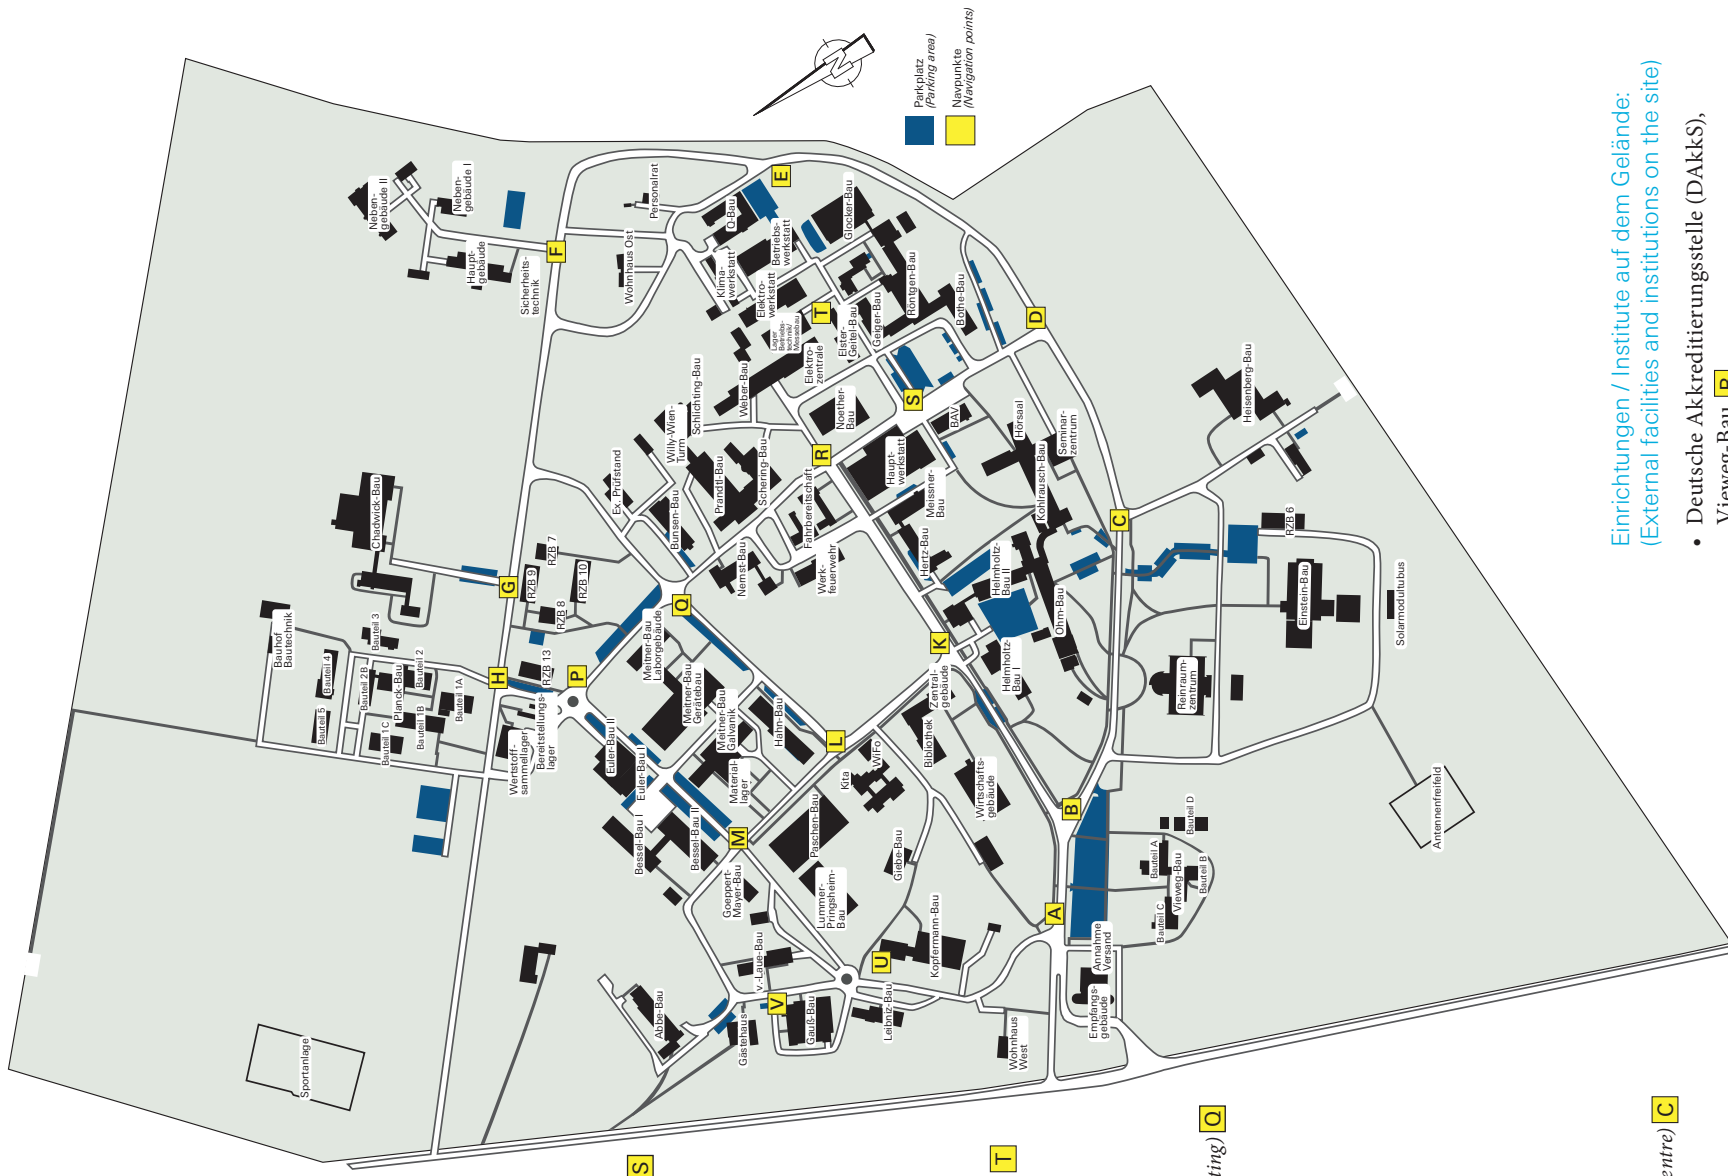

Geländeplan der PTB Braunschweig (Map of PTB Braunschweig)

Einrichtungen / Institute auf dem Gelände: (External facilities and institutions on the site)

- Deutsche Akkreditierungsstelle (DAkkS), Vieweg-Bau **B**
- EURAMET e. V., Zentralgebäude (Central Building) **K**
- QUEST@PTB, v.-Laue-Bau, **V** Goepfert-Mayer-Bau **M**
- Unterwriters Laboratories (UL), Raumzellen-Bau 9 **P**
- VDE Prüf- und Zertifizierungsinstitut GmbH, Weber-Bau **R**

- Wertstoffsammlager **P**
- Wirtschaftsgebäude **K**
- Willy-Wien-Turm **R**
- Wohnhaus Ost (Residential House East) **E**
- Wohnhaus West (Residential House West) **A**
- Zentralgebäude (Central Building) **K**